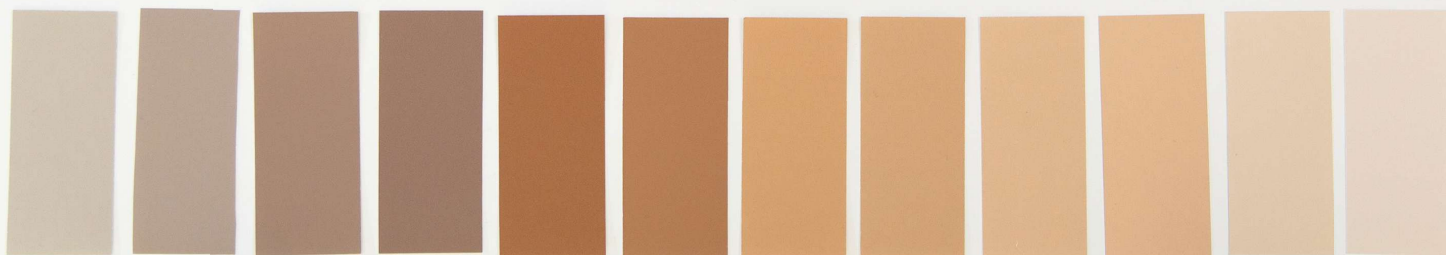

Material Meets Space

BAMBOO EXPO 25

150年以上にわたり
選ばれ続けてきた天然素材、
リノリウム。

家具・壁・床、
3種類のリノリウムをひとつの空間に揃え、
シームレスな世界観を表現。

ファニチャーリノリウム

ブルテンボード

ファニチャーリノリウムの新色8色をはじめ、ブルテンボードのパーテーション、
床材のマーモリウム（田島ルーフィング株式会社）の色彩とデザインをご覧ください。